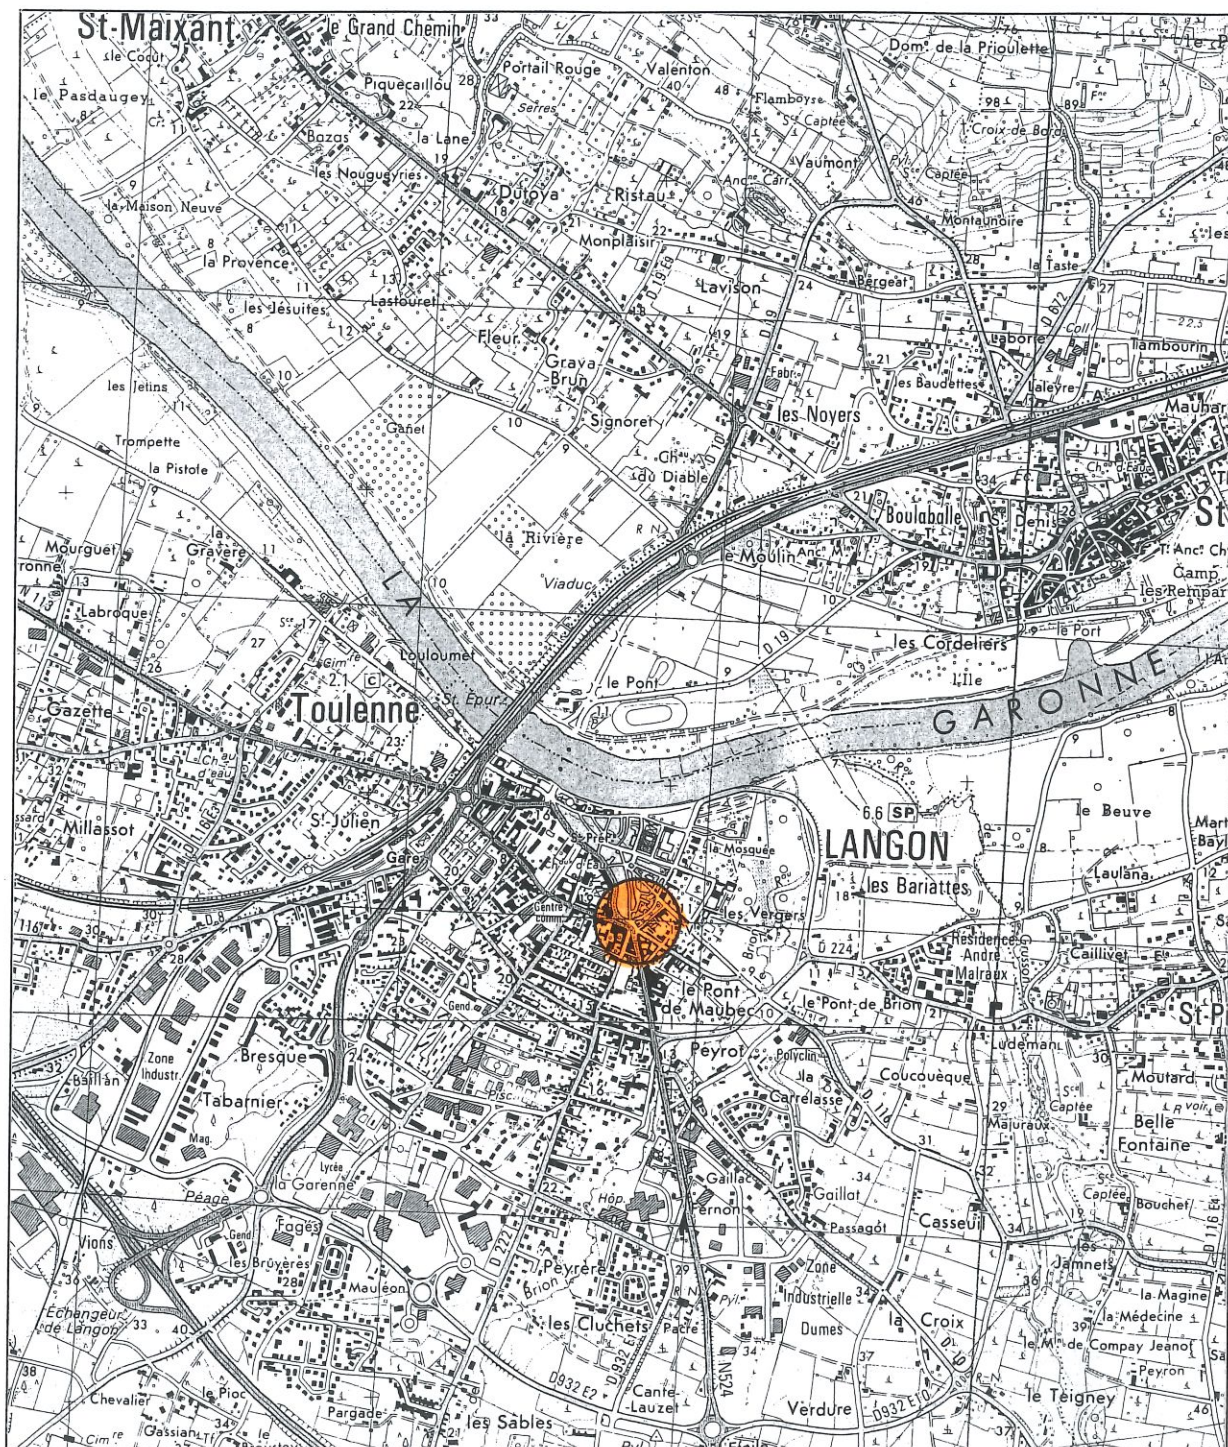

Commune de LANGON

Lieu-dit : « La Ville »

Immeuble sis

30, rue Louis Beaulieu

PLAN DE SITUATION

Echelle : 1/25.000

Mars 2023

Réf. : A 7656